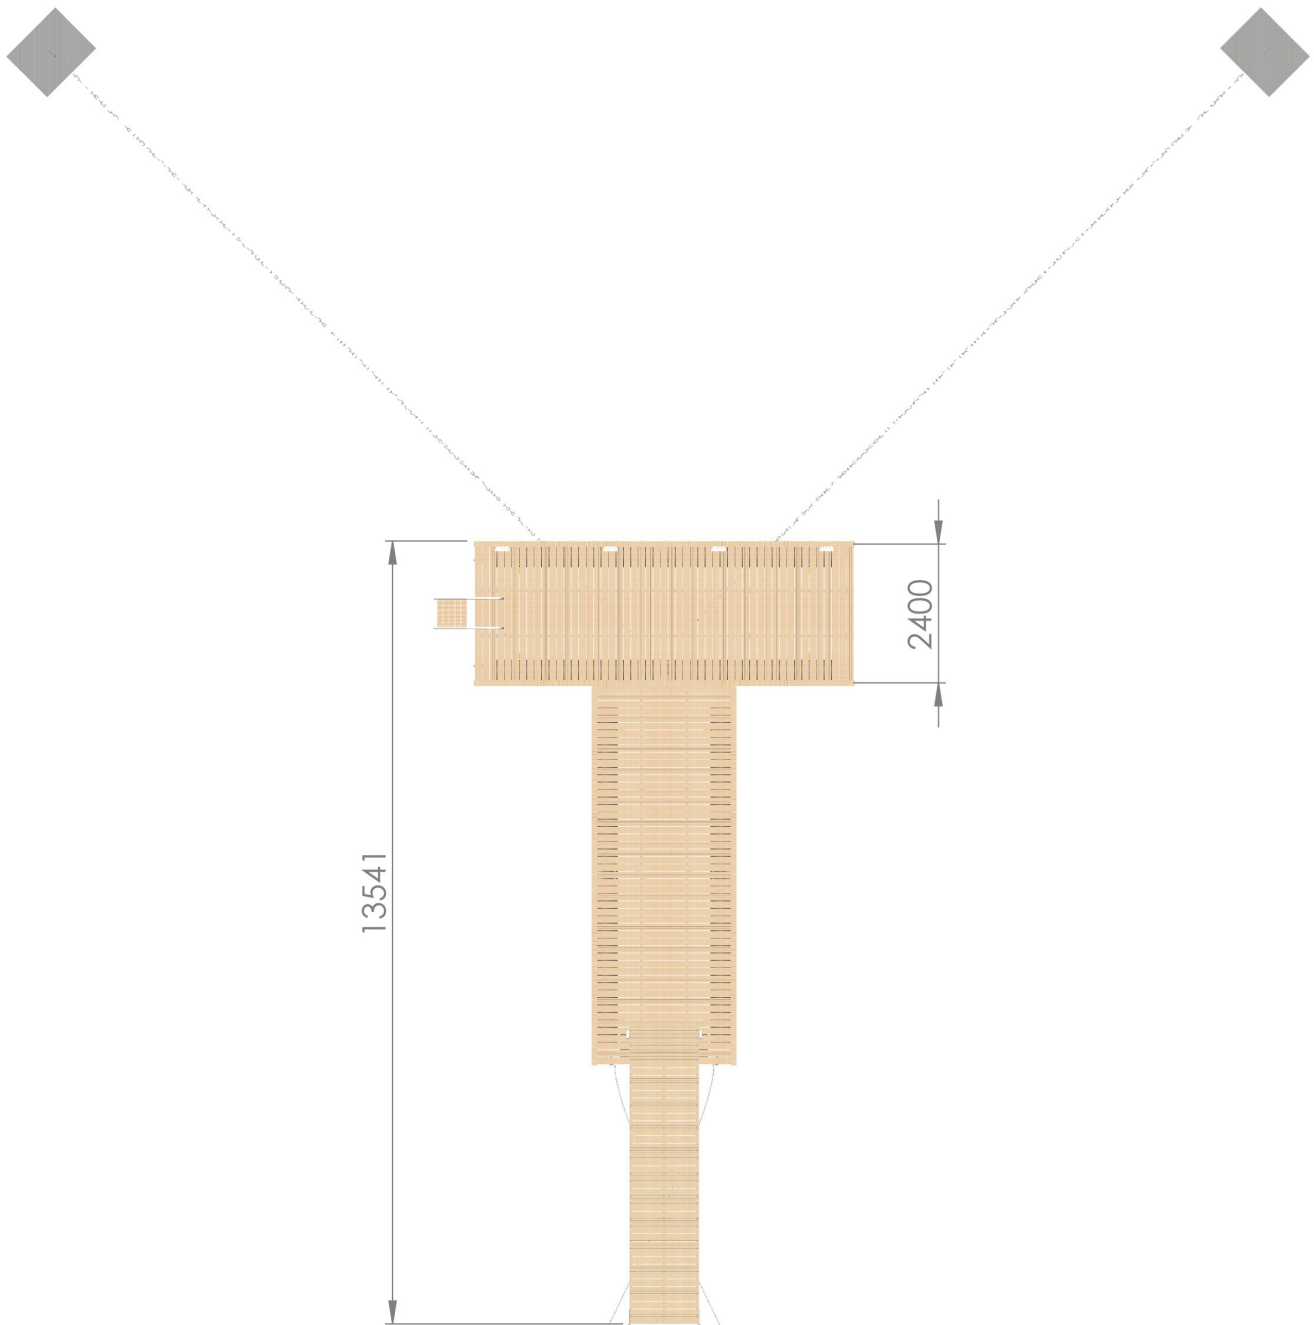

Korkea-Susanna 2.1T

LAAKSON LAITURIT Laakson Laiturit Oy Liekolankatu 11, 38200 Sastamala puh. 03 5141 680 * fax 03 5141 670 info@laaksonlaiturit.fi	
Asiakas:	
Kohde:	
Pvm:	
DRW:	Pauli Laakso
Laiturimalli:	Susanna-laituri
www.laaksonlaiturit.fi