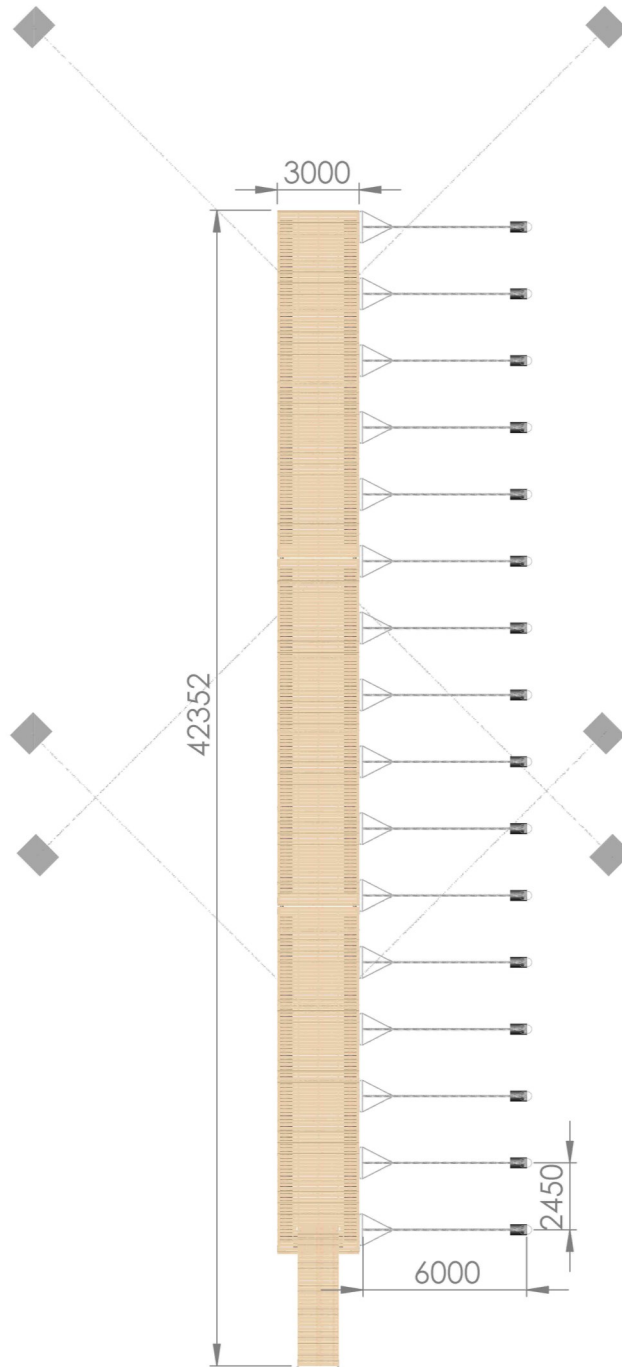

LAITURIPAKETTI 37,5 m / 15 paikkaa

Harbour® S3.7

Laakson Laiturit Oy Liekolankatu 11, 38200 Sastamala puh. 03 5141 680 * fax 03 5141 670 info@laaksonlaiturit.fi	
Asiakas:	
Kohde:	
Pvm:	
DRW:	Pauli Laakso
Laiturimalli:	Harbour-laituri
www.laaksonlaiturit.fi