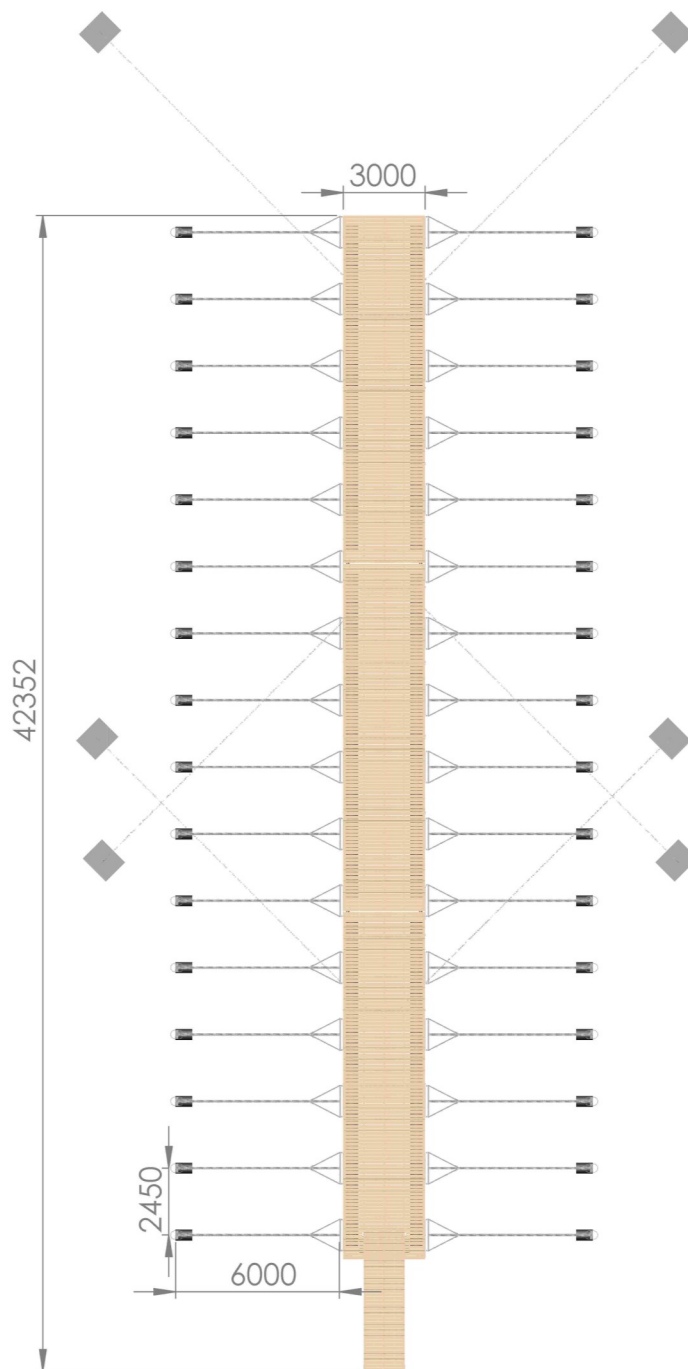

LAITURIPAKETTI 37,5 m / 30 paikkaa

Harbour® S3.72

Laakson Laiturit Oy Liekolankatu 11, 38200 Sastamala puh. 03 5141 680 * fax 03 5141 670 info@laaksonlaiturit.fi	
Asiakas:	
Kohde:	
Pvm:	
DRW:	Pauli Laakso
Laiturimalli:	Harbour-laituri
www.laaksonlaiturit.fi