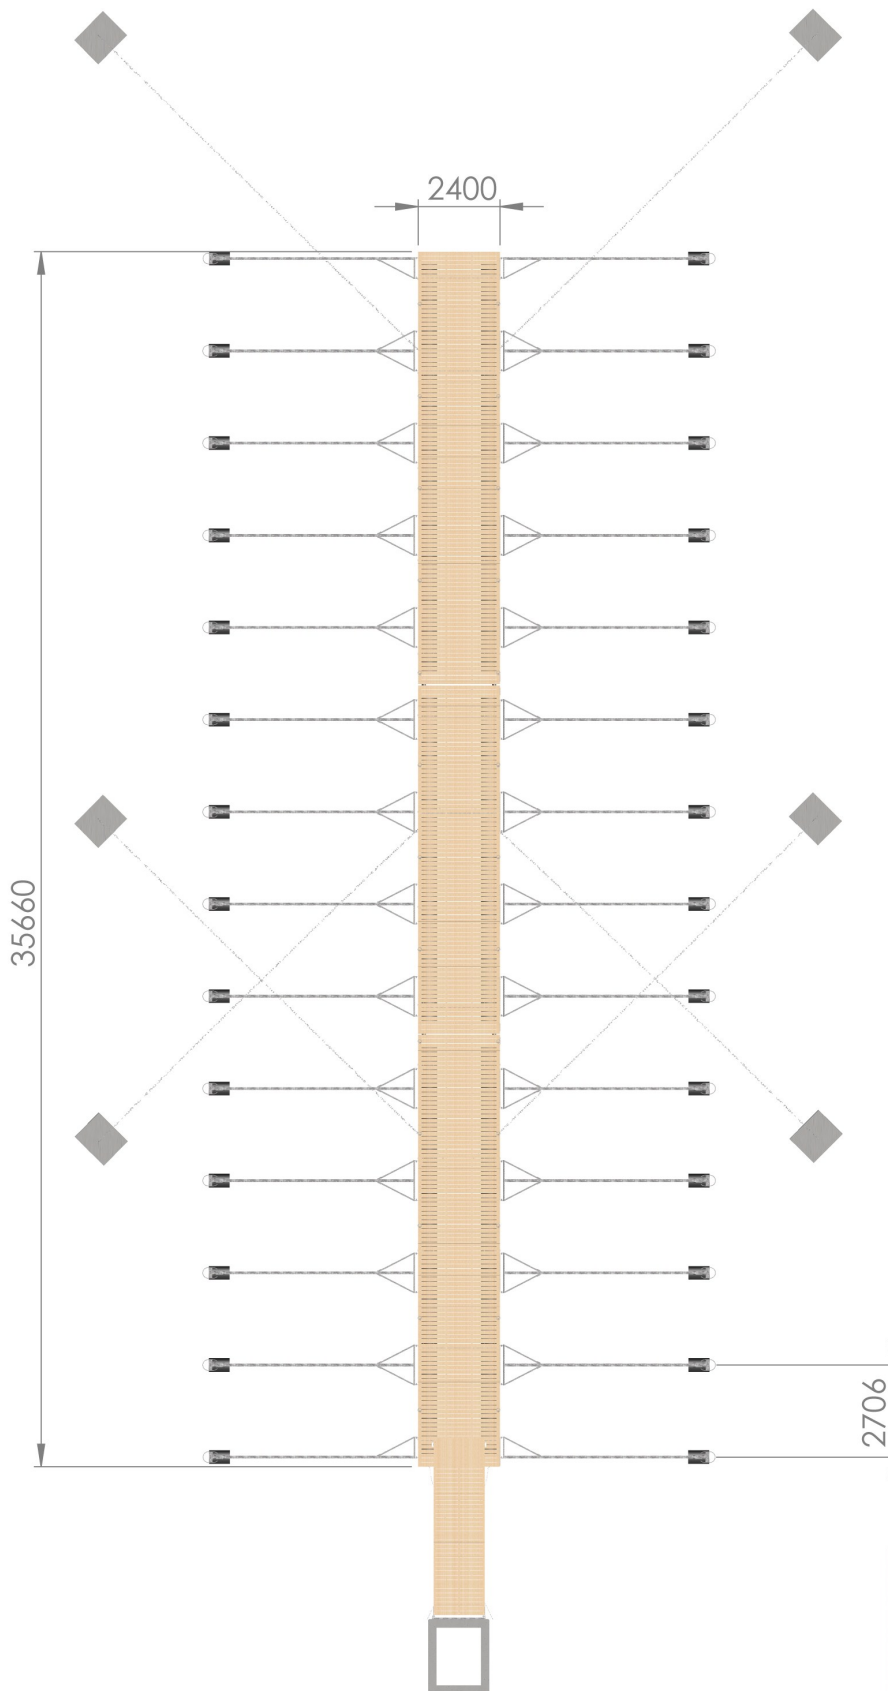

LAITURIPAKETTI 35 m / 26 paikkaa

Harbour® 3.2

Laakson Laiturit Oy Liekolankatu 11, 38200 Sastamala puh. 03 5141 680 * fax 03 5141 670 info@laaksonlaiturit.fi	
Asiakas:	
Kohde:	
Pvm:	
DRW:	Sauli Laakso
Laiturimalli:	Harbour-laituri
www.laaksonlaiturit.fi