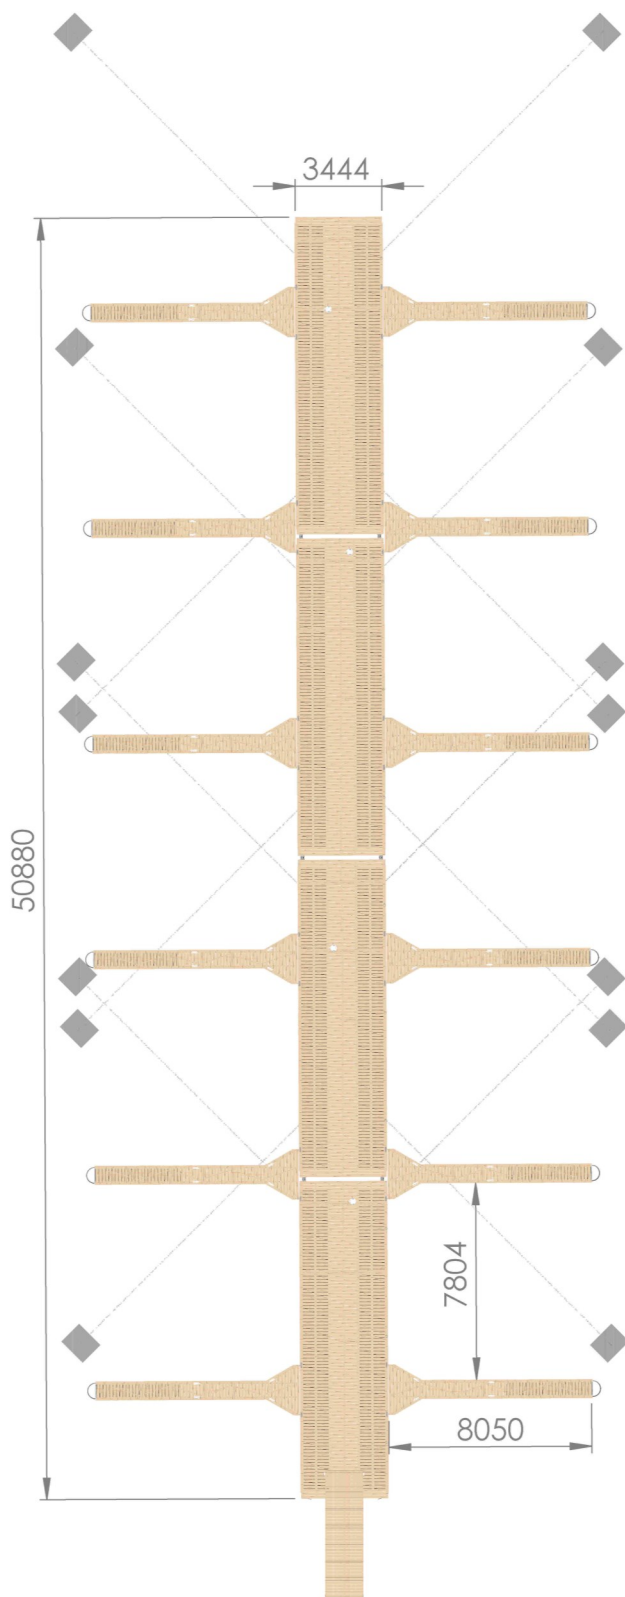

Tuotteet:

Tuotekoodi

LPHB43550100

Elementit:

Harbour® 35 / 3,5 x 12,5 m 4 kpl

Kulkusilta 1,5 x 5,2 m 1 kpl

Varusteet:

Harbour® jatkosarja 3 kpl

Veneaisa 8,0 m, 70cm kannella 12 kpl

TT-Pollari, alumiininen 24 kpl

Varaus sähkölle/vedelle 55 m

Garo valaisinpylväs vesivarustuksella 4 kpl

Ankkurointi:

2000 kg betonipaino 14 kpl

13 mm kuumasinkitty kettinki DIN 763 L=6 m 2 kpl

16 mm kuumasinkitty kettinki DIN 763 L=20 m 14 kpl

16 mm sakkeli 6 kpl

16 mm lukkosakkeli 14 kpl

10 mm jousi 2 kpl

Rantakettinkilenkki 18mm 2 kpl

LAITURIPAKETTI 50 m / 24 paikkaa

Harbour® D4.1

 <p>Laakson Laiturit Oy Liekolankatu 11, 38200 Sastamala puh. 03 5141 680 * fax 03 5141 670 info@laaksonlaiturit.fi</p>	
Asiakas:	
Kohde:	
Pvm:	
DRW:	Pauli Laakso
Laiturimalli:	Harbour-laituri
www.laaksonlaiturit.fi	