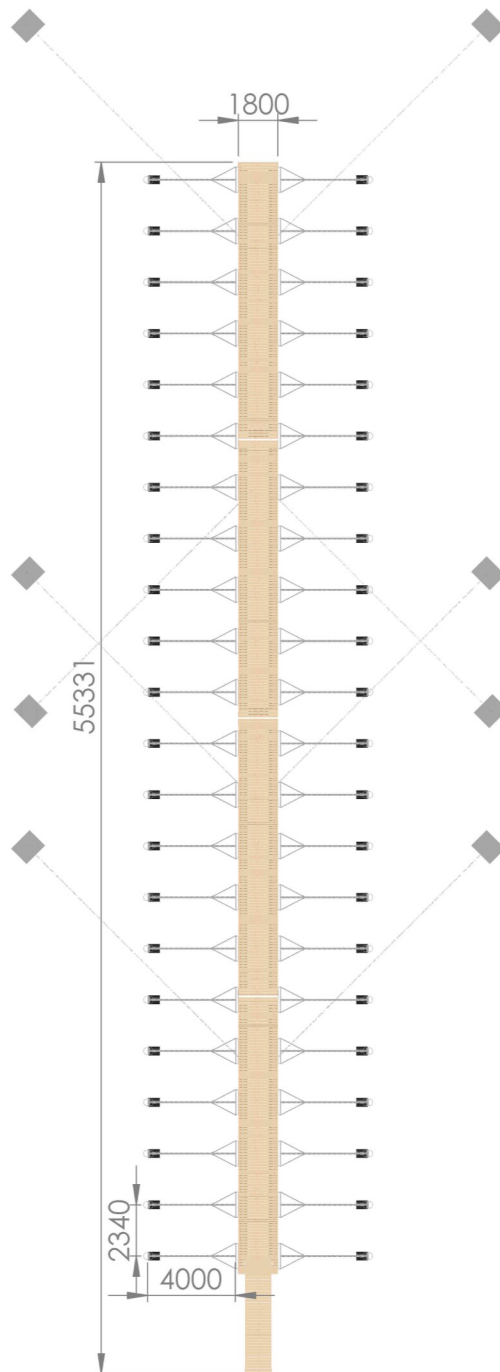

LAITURIPAKETTI 50 m, 42 paikkaa

MyPort18 S4.1

Laakson Laiturit Oy Liekolankatu 11, 38200 Sastamala puh. 03 5141 680 * fax 03 5141 670 info@laaksonlaiturit.fi	
Asiakas:	
Kohde:	
Pvm:	
DRW:	Pauli Laakso
Laiturimalli:	MyPort-laituri
www.laaksonlaiturit.fi