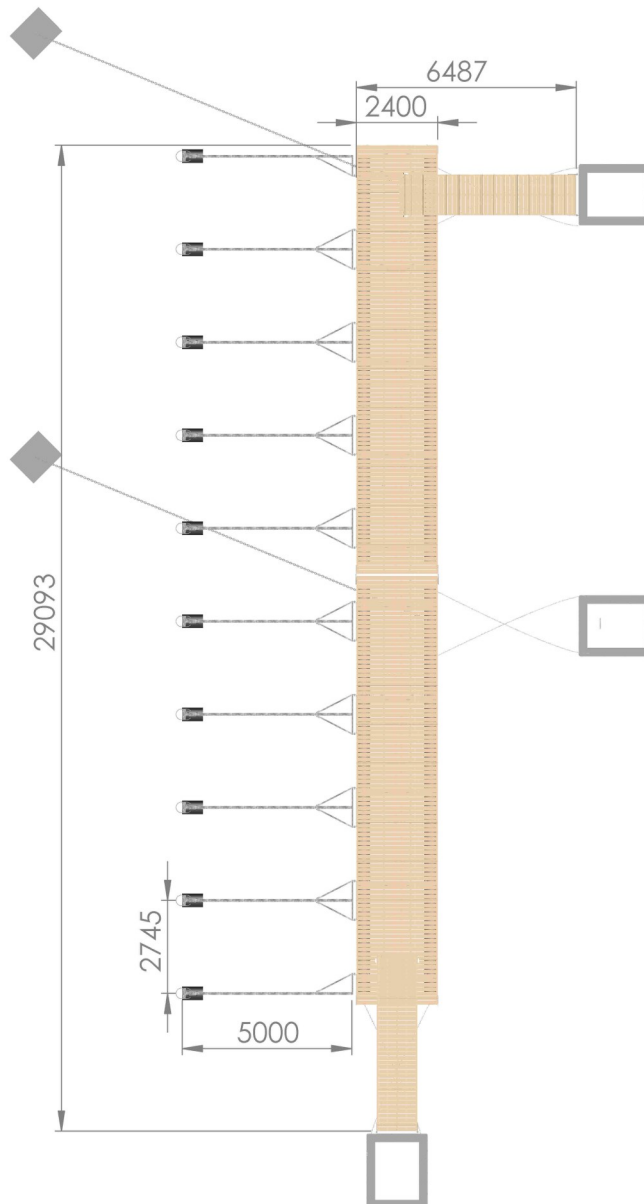

LAITURIPAKETTI 25 m, 9 paikkaa

MyPort24 S2.3

  Laakson Laiturit Oy Liekolankatu 11, 38200 Sastamala puh. 03 5141 680 * fax 03 5141 670 info@laaksonlaiturit.fi	
Asiakas:	
Kohde:	
Pvm:	
DRW:	Pauli Laakso
Laiturimalli:	MyPort-laituri
www.laaksonlaiturit.fi