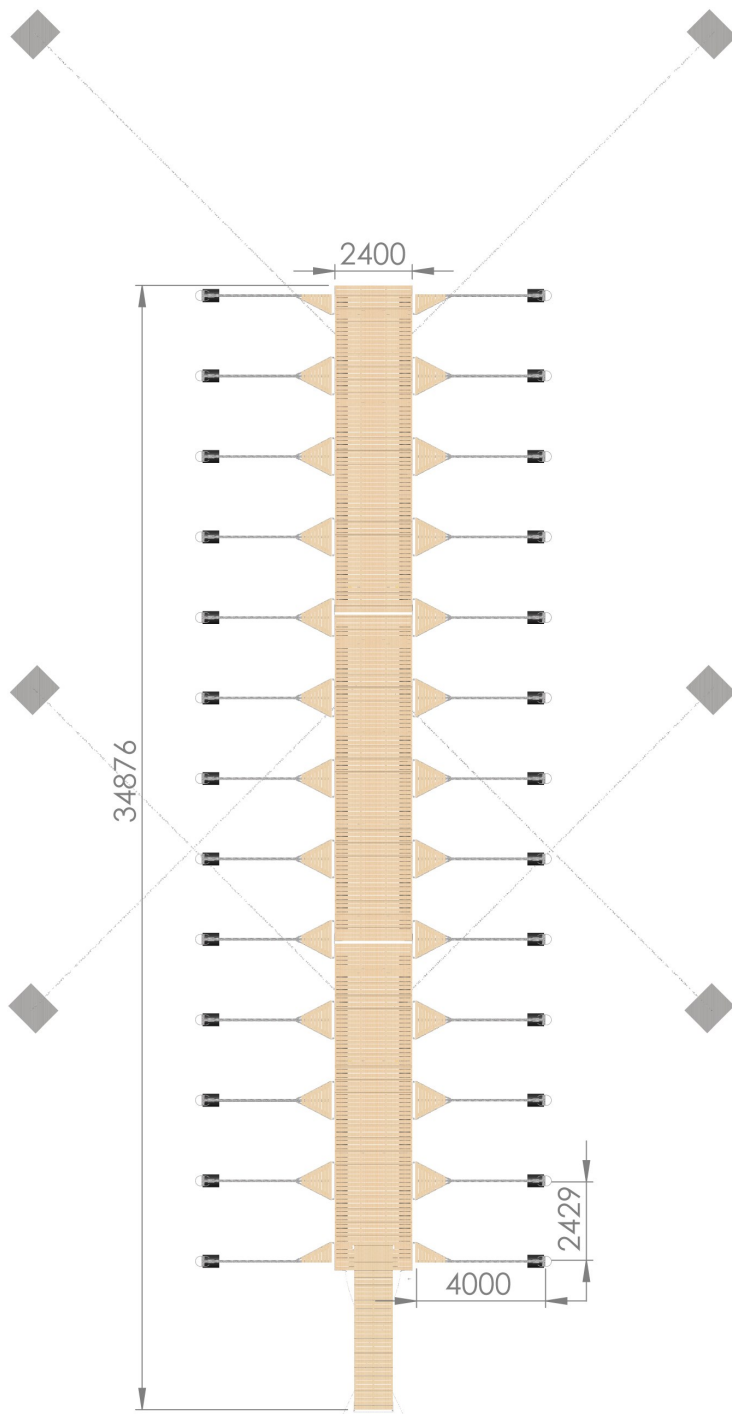

LAITURIPAKETTI 30 m / 24 paikkaa

MyPort24 S3.2

Laakson Laiturit Oy Liekolankatu 11, 38200 Sastamala puh. 03 5141 680 * fax 03 5141 670 info@laaksonlaiturit.fi	
Asiakas:	
Kohde:	
Pvm:	
DRW:	Pauli Laakso
Laiturimalli:	MyPort-laituri
www.laaksonlaiturit.fi